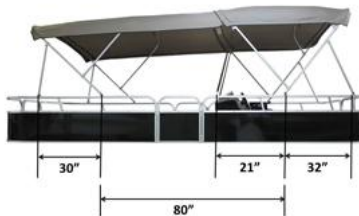

Photos secondaires

(2) paires de pôles de soutien
incluses

Utilisez le bimini arrière
seulement!